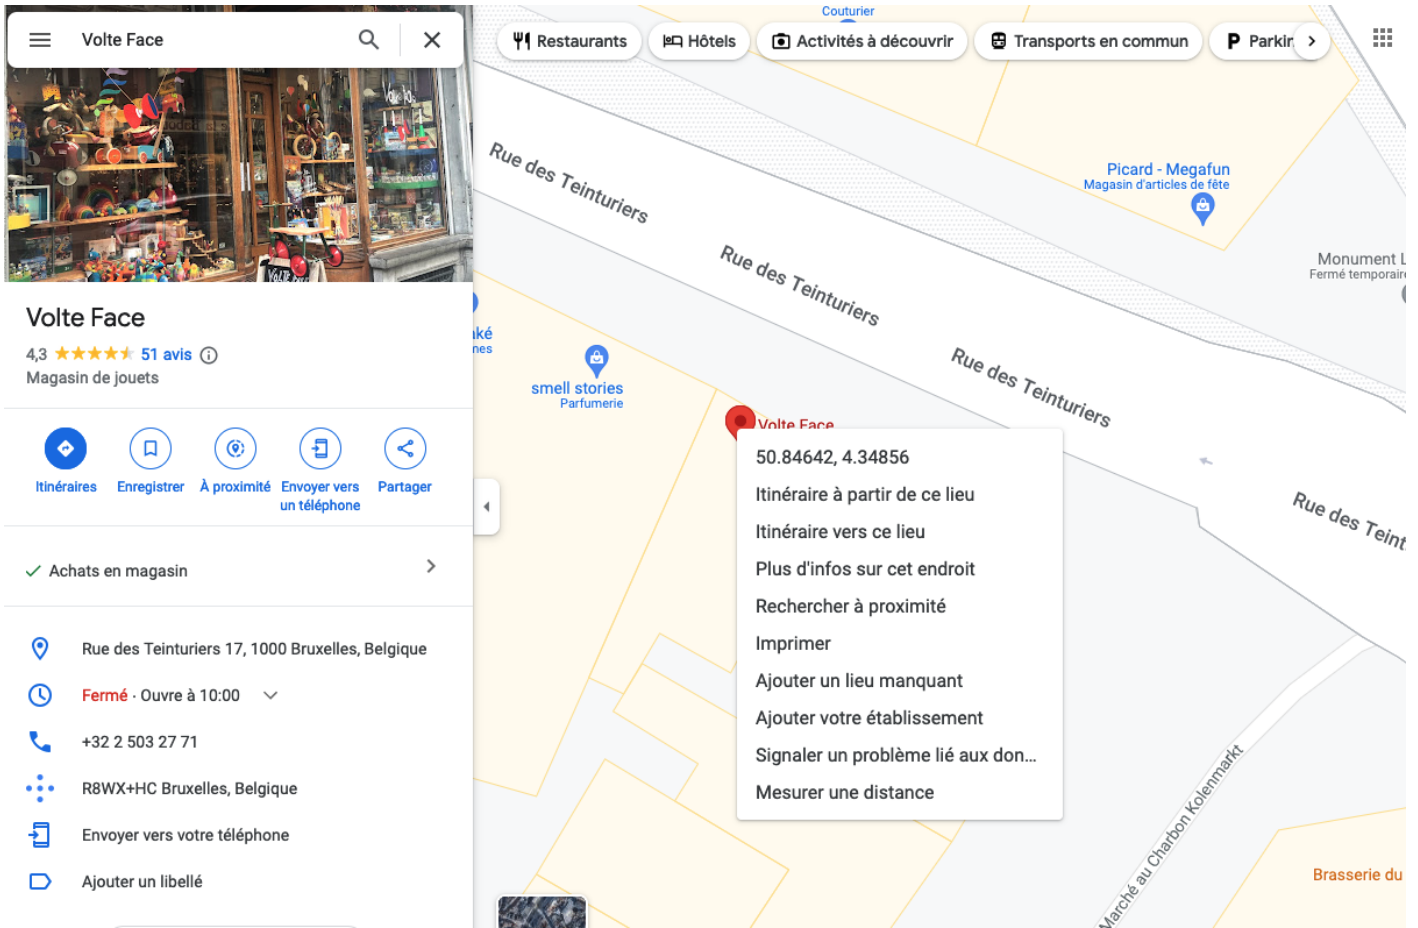

Révision #1

Créé 4 octobre 2022 11:23:43

Mis à jour 14 septembre 2023 15:03:50